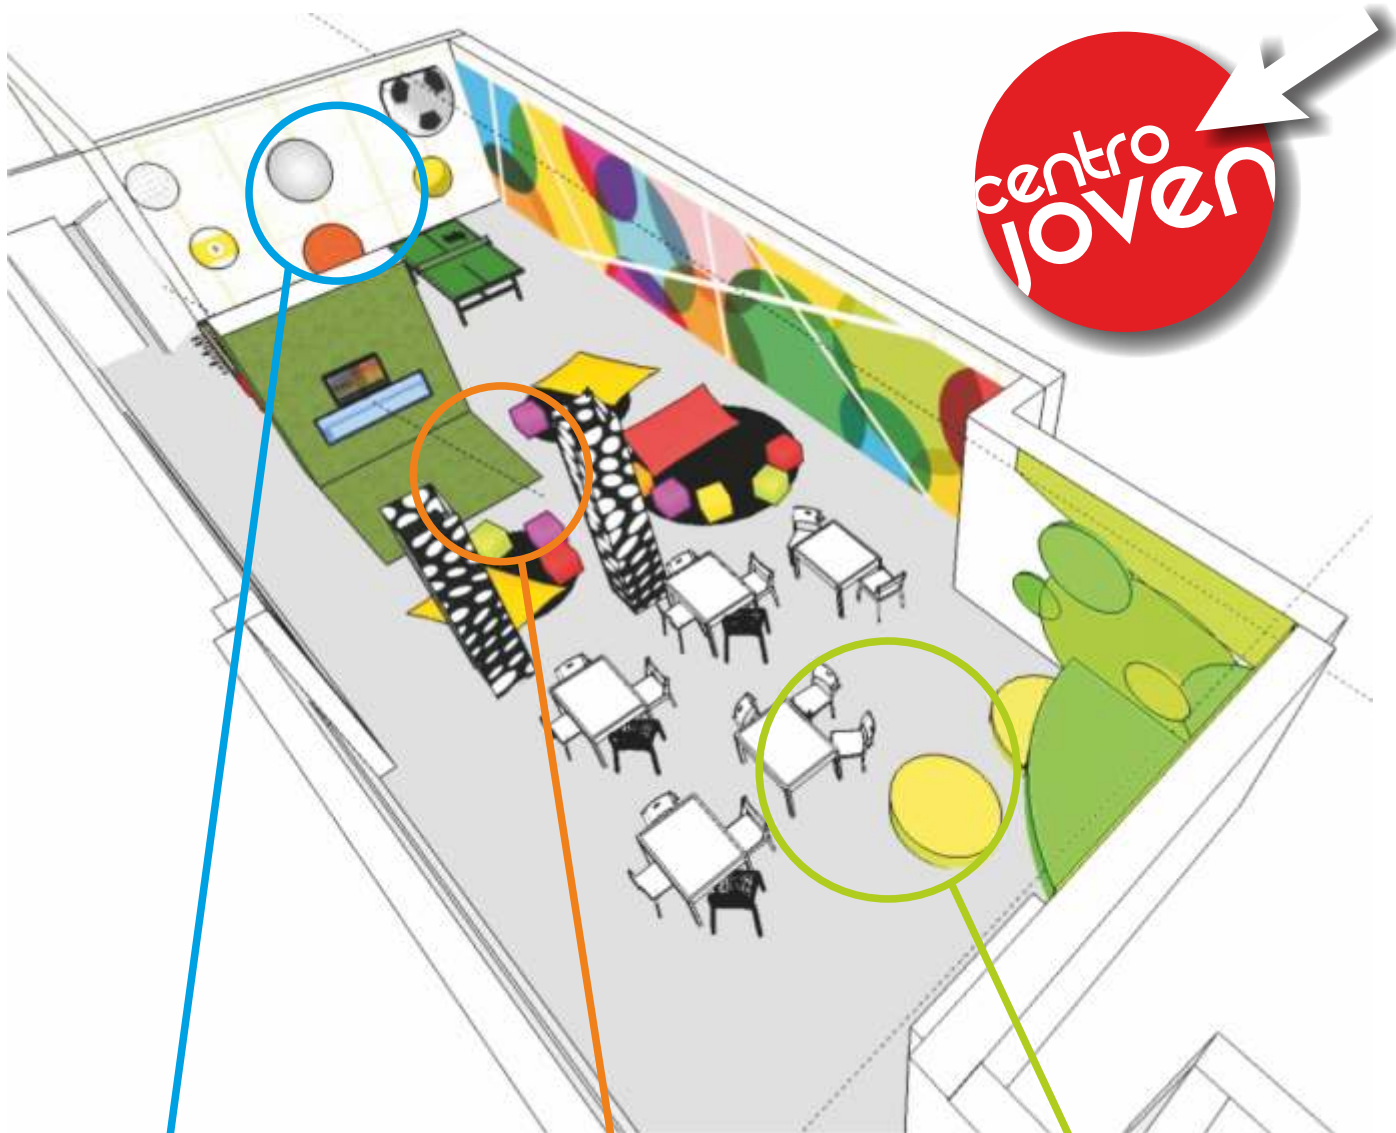

centro
Joven

Zona deportiva.
Futbolin,
tenis de mesa

*zona cine

Zona de estar.
Wii, tv, musica

*zona fiesta

Zona lectura.
Juegos de mesa
talleres, charlas

*zona conciertos

Centro Joven

Portillo

Superficie: 185 m²
Realiza: **becadi**